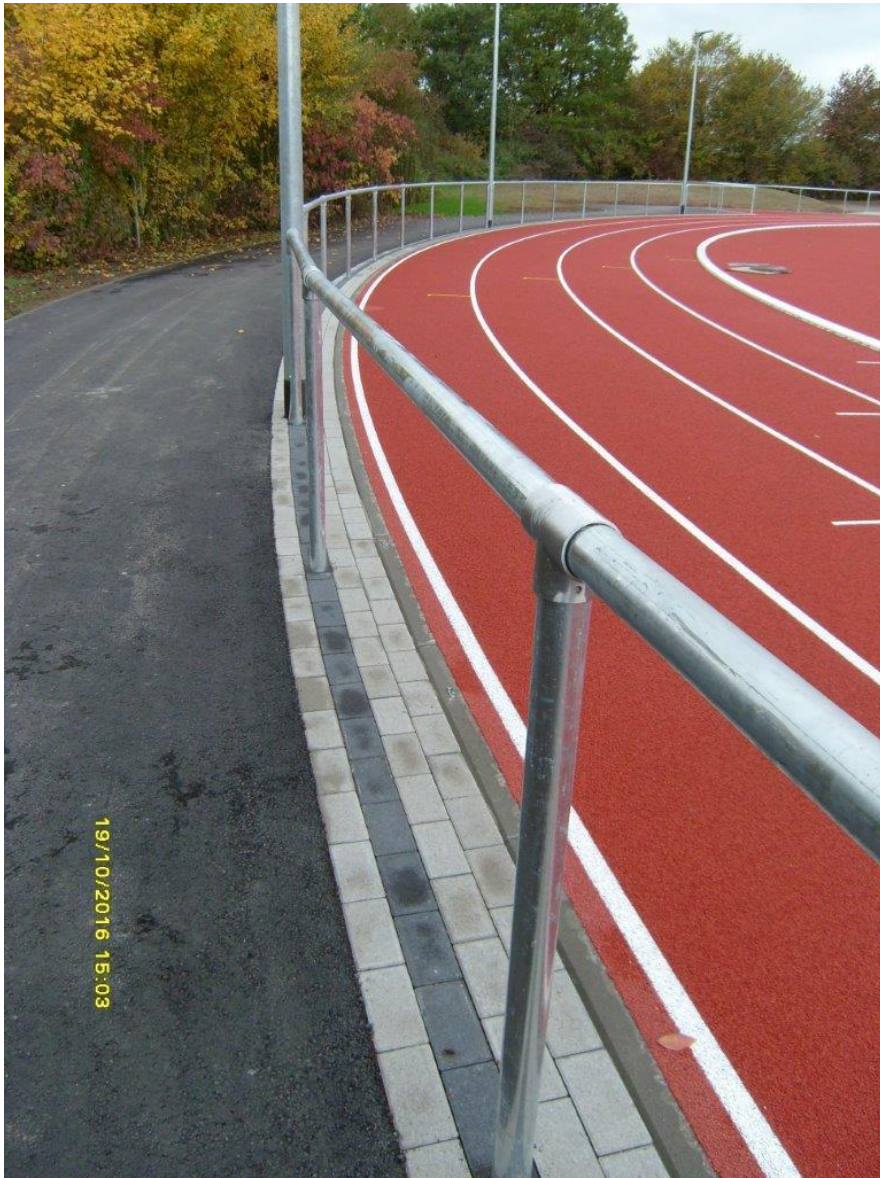

SANIERUNG HERBERT-WINTER-STADION

Details Neugestaltung

Beleuchtung Laufbahn

Entwässerungsrinne

Bandenbereich