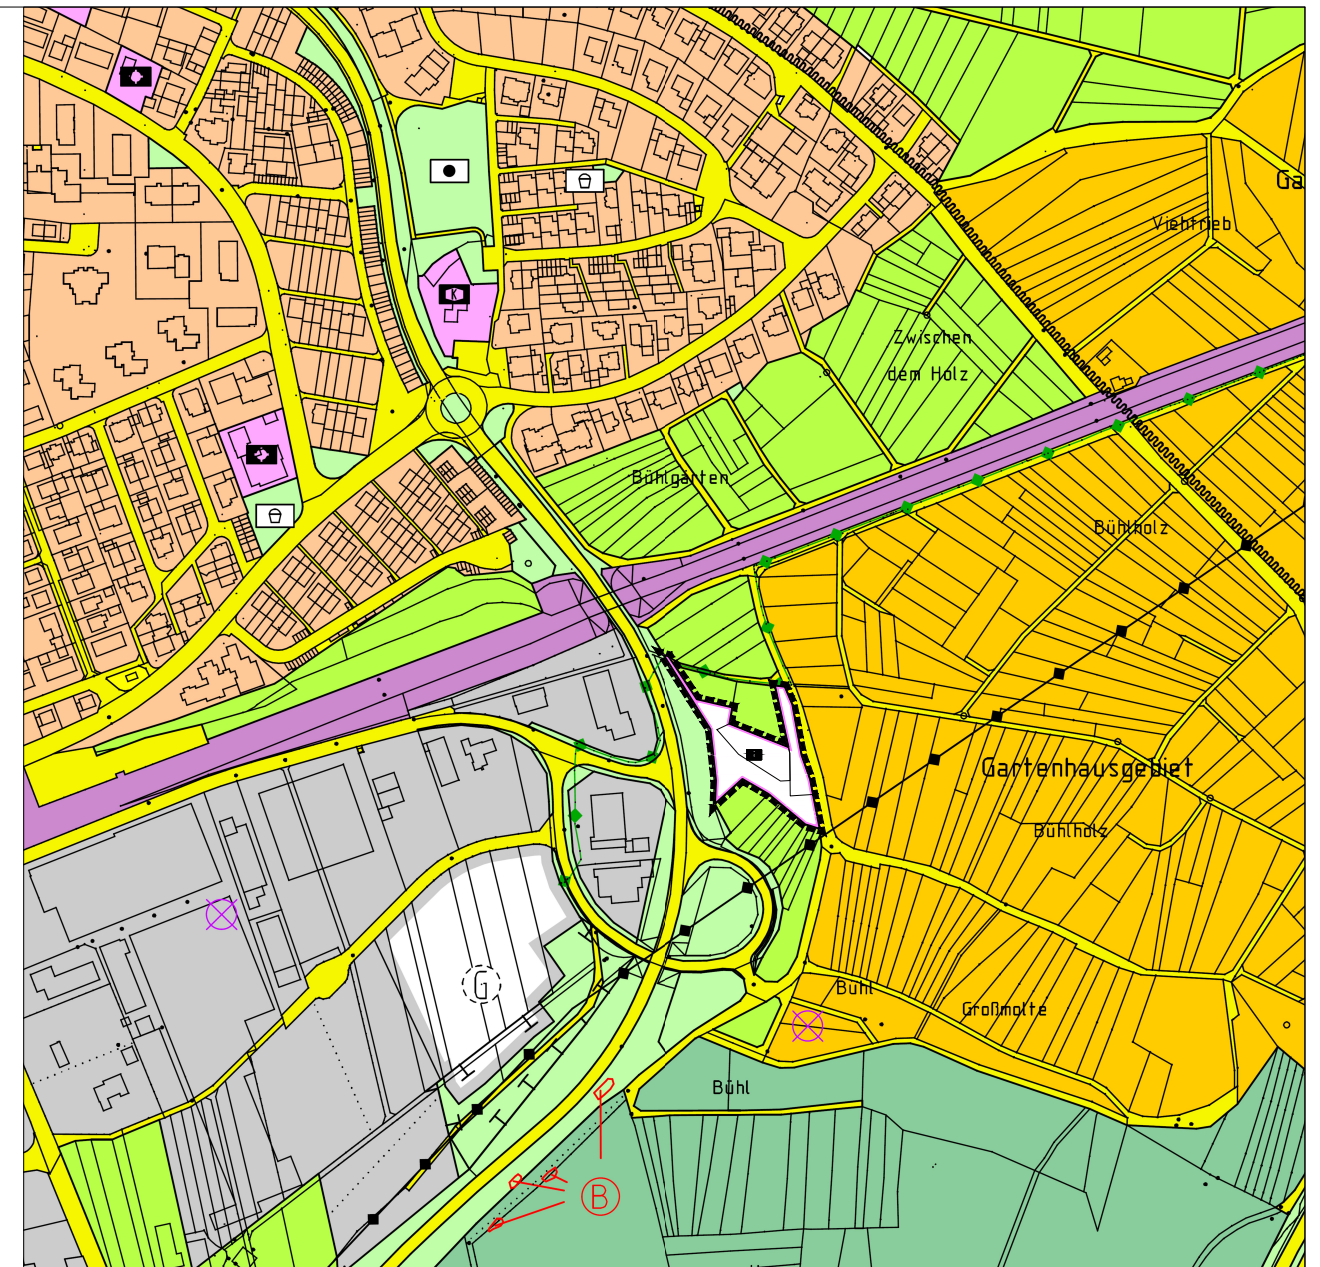

Derzeitige Darstellung

Fläche für Landwirtschaft

Geplante Darstellung

- Fläche für den Gemeinbedarf "Naturkindergarten" (0,34 ha)

Grenze des räumlichen Geltungsbereichs

Fläche für den Gemeinbedarf - Kindergarten (Planung)

Gemeindeverwaltungsverband Winnenden
und Gemeinde Berglen

Gemeinsamer Flächennutzungsplan 2000 - 2015 (FNP)
des Gemeindeverwaltungsverbands Winnenden
und der Gemeinde Berglen

17. Änderung
Fläche für den Gemeinbedarf
"Naturkindergarten"
in Schwaikheim

Maßstab im Original 1 : 5.000

Gefertigt:
Winnenden, den 18.03.2024

Stadtentwicklungsamt