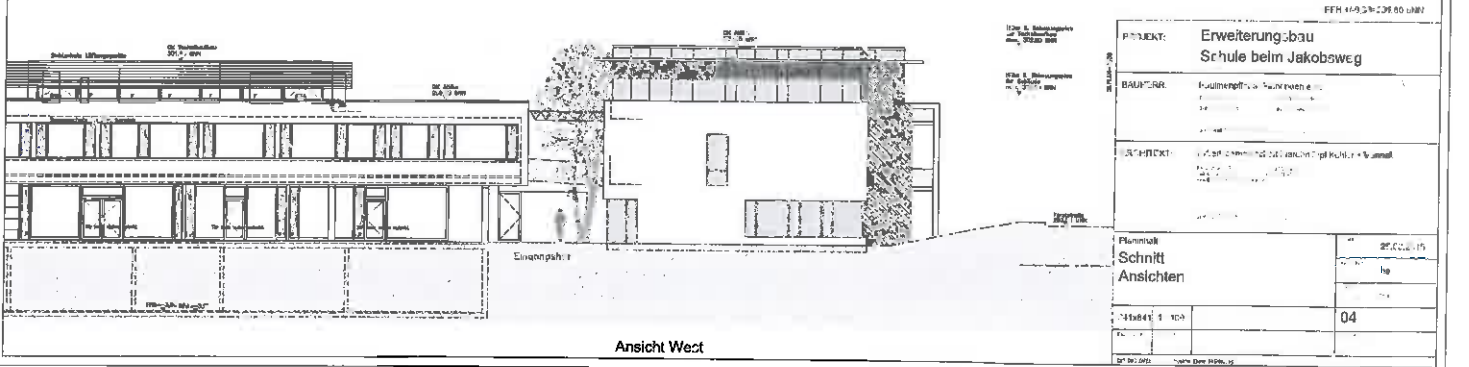

Schnitt

Ansicht Süd

Ansicht West

PROJEKT: Erweiterungsbau Schule beim Jakobsweg	
BÄUERER:	Kulturprojekte Südwestfalen
ARCHITEKT:	Architekturbüro Südwestfalen
Planmaß:	2500/1750
Schnitt:	hg
Ansichten:	04
1:100	
1:200	