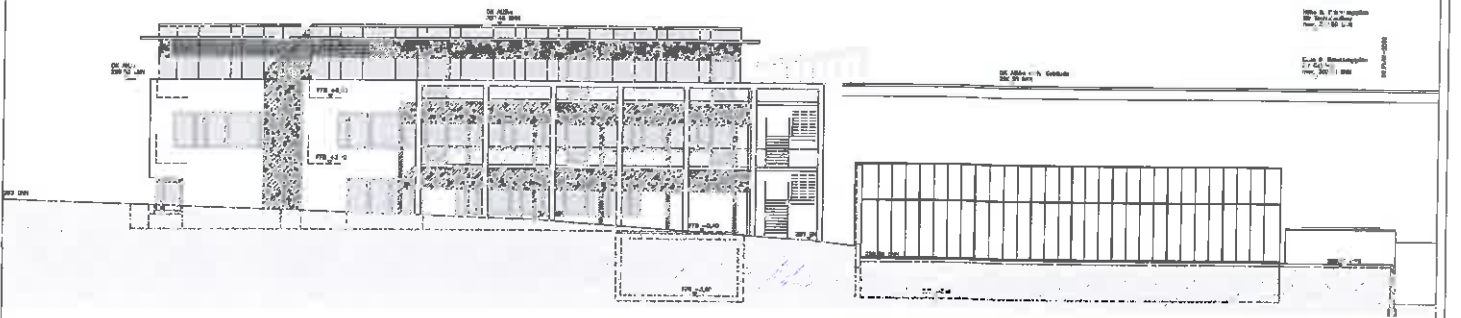

Schnitt

Ansicht Süd

Ansicht West

PROJEKT: Erweiterungsbau Schule beim Jakobsweg	
BÄUERER:	Kulturprojekte Südwestfalen
ARCHITEKT:	Architekturbüro Südwestfalen
Planmaß:	2500/1750
Schnitt:	hg
Ansichten:	04
1:100	
1:200	